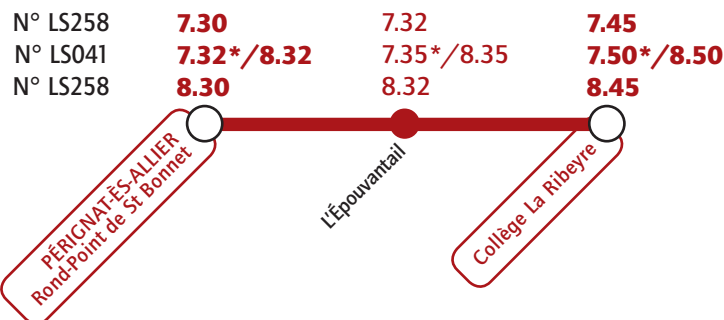

# Collège La Ribeyre

Services spécifiques à partir du 3 septembre 2018

Du lundi au vendredi

 Transport Fontanon

Du lundi au vendredi

 Transport Fontanon / Giron\*

Le mercredi

 Transport Fontanon / Giron\*