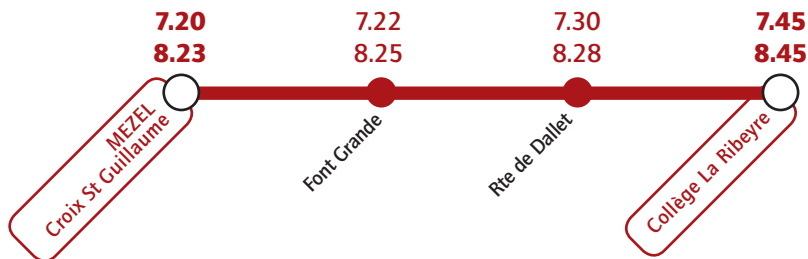

## Les lundi, mardi, jeudi et vendredi

 Transport Loisirs & Voyages - Groupe Keolis

# Collège La Ribeyre

Services spécifiques à partir du 3 septembre 2018

Du lundi au vendredi

 Transport Fontanon

Du lundi au vendredi

 Transport Fontanon / Giron\*

Le mercredi

 Transport Fontanon / Giron\*