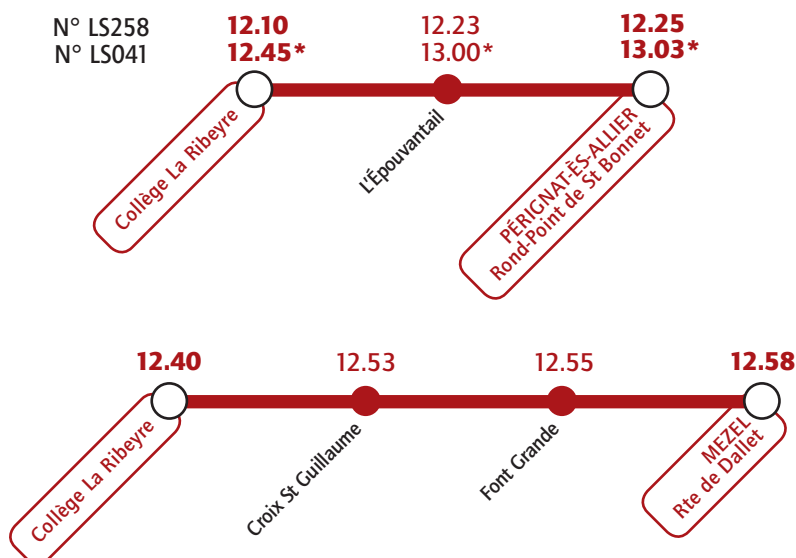

# Collège La Ribeyre

Services spécifiques à partir du 3 septembre 2018

Du lundi au vendredi

 Transport Fontanon

Du lundi au vendredi

 Transport Fontanon / Giron\*

Le mercredi

 Transport Fontanon / Giron\*

# Collège La Ribeyre

Services spécifiques à partir du 3 septembre 2018 2018

Les lundi, mardi, jeudi et vendredi

 Transport Fontanon / Giron\*

N° LS258	<b>16.05</b>	16.07	16.17	<b>16.19</b>
N° LS041	<b>16.05*</b>	-	16.20*	<b>16.23*</b>
N° LS041	<b>17.05*</b>	-	17.20*	<b>17.23*</b>
N° LS258	<b>17.05</b>	17.07	17.23	<b>17.25</b>