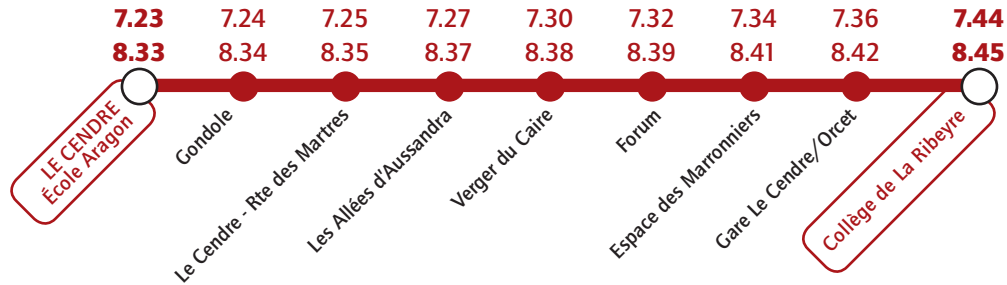

# Collège La Ribeyre

Services spécifiques à partir du 3 septembre 2018

## Du lundi au vendredi

 Transport Loisirs & Voyages - Groupe Keolis

## Du lundi au vendredi

 T2C