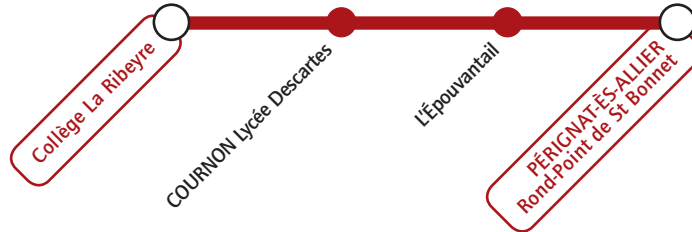

# Collège La Ribeyre

Services spécifiques à partir du 3 septembre 2018

Du lundi au vendredi

 Transport Fontanon

Du lundi au vendredi

 Transport Fontanon / Giron\*

Le mercredi

 Transport Fontanon / Giron\*

# Collège La Ribeyre

Services spécifiques à partir du 3 septembre 2018 2018

Les lundi, mardi, jeudi et vendredi

 Transport Fontanon / Giron\*

N° LS258	<b>16.05</b>	16.07	16.17	<b>16.19</b>
N° LS041	<b>16.05*</b>	-	16.20*	<b>16.23*</b>
N° LS041	<b>17.05*</b>	-	17.20*	<b>17.23*</b>
N° LS258	<b>17.05</b>	17.07	17.23	<b>17.25</b>